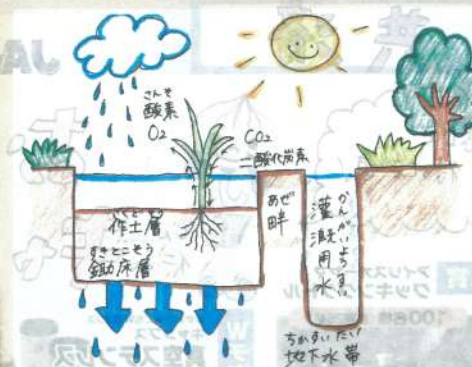

②温湯消毒の手順について田代さんより教えて頂きました。

③菊鹿小学校の5年生たちが10分間4グループに分かれて1分間交代で種子を温湯(60度)に付け込みました。

④種子を冷却水につけて十分に冷やします。

上記の工程を行うことにより、薬剤消毒を回避し環境に良い取り組みをしております。これを怠ることにより、ばい菌病・いもち病・イネシカシセンチュウ等病気や防虫を防ぐ効果があります。手間はかかりますが、安心して環境に良い農業を取組んでいます。菊鹿小学校5年生のみなさんありがとうございました。

©よりぞう

田んぼの役割

ダム機能

雨の量が大きすぎると洪水の起こりやすい日本では、田んぼが雨水をため、ゆるりとリヤ地下に水を流すことで、洪水や土砂崩れを防ぎます。

地盤沈下

雨などで地下へしみ込んだ水のおよそ半分はリヤ帰りますが、残り半分は地下水になります。田んぼは地下水とリヤの水の量のバランスを取りながら、水をゆるくと地下にしみ込ませて、きれいな地下水にします。また水のくみ上げによって起こる地盤沈下を防ぎます。

空気をきれいにし地球温暖化防止にも効果があります

稲は、他の植物と同じように光合成を行います。空気中にきれいな酸素をだし、二酸化炭素を吸収して地球温暖化防止にも効果があります。

生物の大切なすみかになります

人が自然に手を加えると、環境が破壊されることが大きいです。しかし田んぼは自然に溶け込み、自然と共生しているため、生物のすみかになったり、鳥などの動物もやってきます。

田んぼダムは農地あつてこそ防災対策

「田んぼダム」という防災の取組が広がっています。これは豪雨の際に田んぼの土に降った雨をそのまま田んぼにため、川にゆるく時間をかけて流すことにより水害を軽減する取組めで、その効果への期待は高まっています。

編集後記

鯉のぼりが気持ちよそくに泳いでいます。新緑が美しい季節になりました。草のいい匂いがすると、相餅が食べたくなるのは、私だけでしょうか？
田植えの準備等忙しい時期でもありますのでお体を大事にされてお過ごし下さい。立山